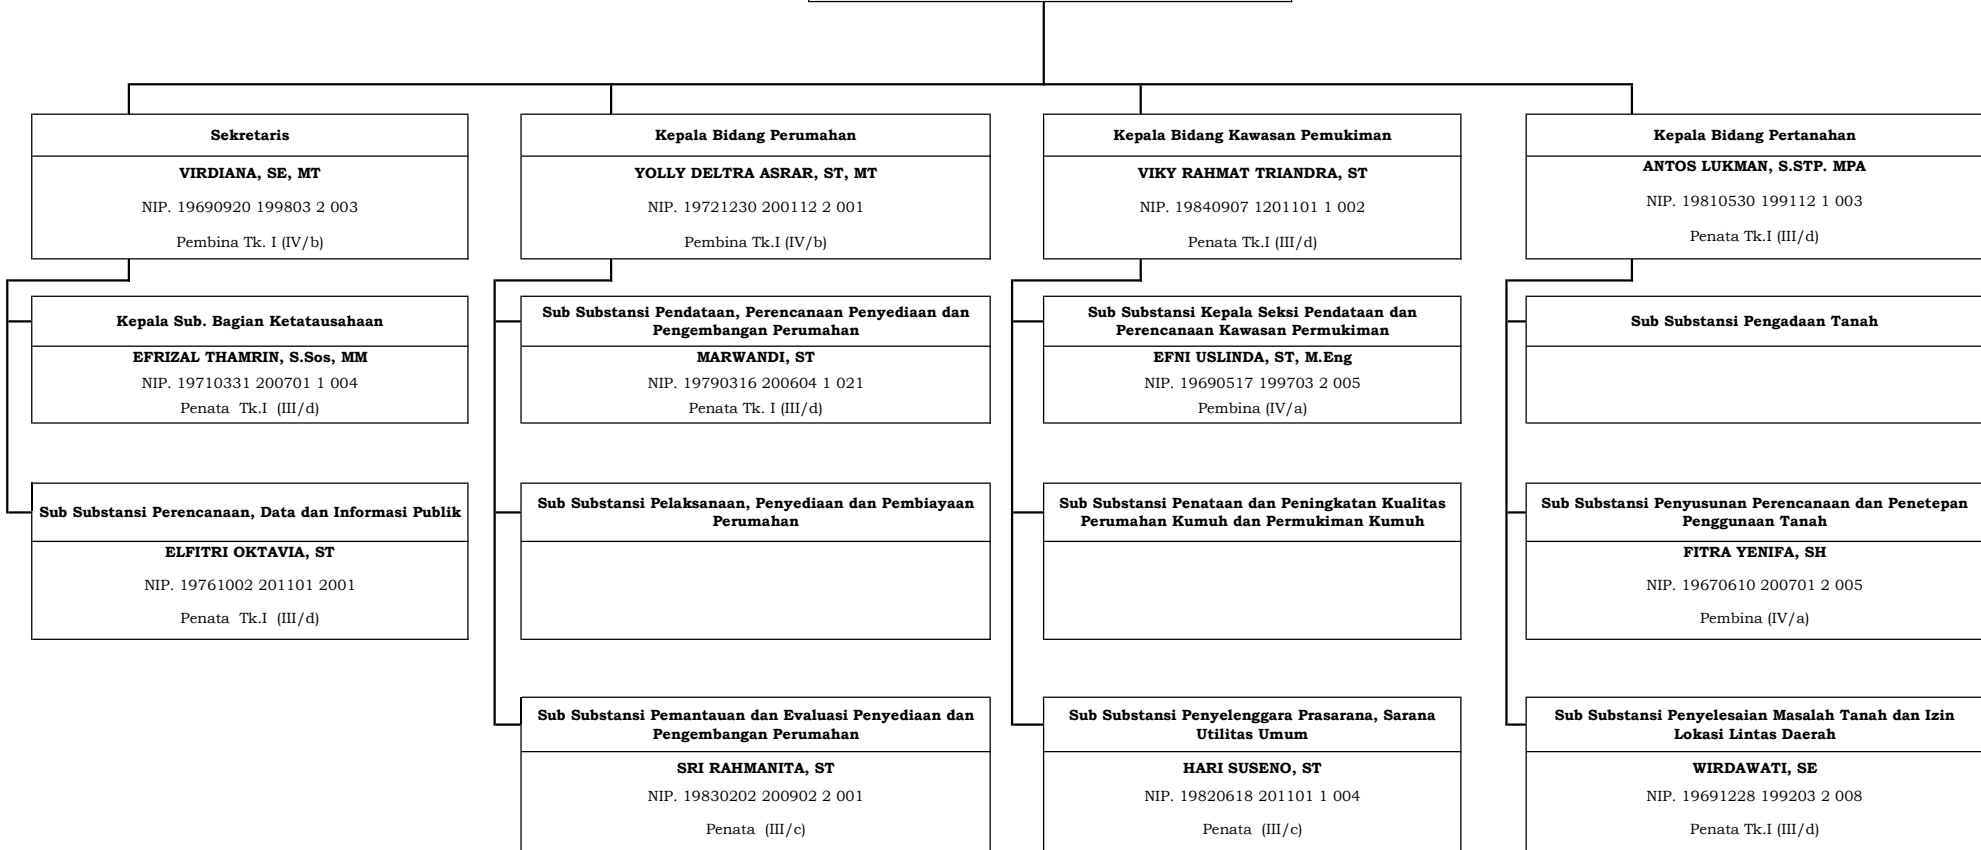

**SOTK DINAS PERUMAHAN RAKYAT, KAWASAN PEMUKIMAN DAN PERTANAHAN
PROVINSI SUMATERA BARAT**

KEPALA DINAS PERUMAHAN RAKYAT, KAWASAN PERMUKIMAN DAN PERTANAHAN
RIFDA SURIANI, ST, Sp NIP. 19680516 199503 2 002 Pembina Utama Madya (IV/d)

Kepala Dinas,

dto

RIFDA SURIANI, ST, Sp
NIP. 19680905 199503 2 002
Pembina Utama Madya (IV/d)